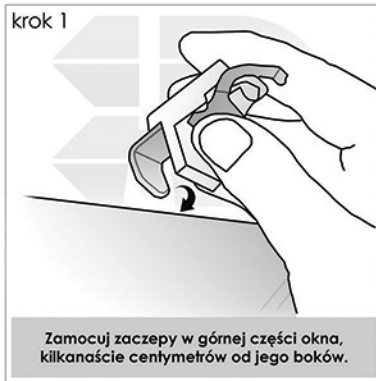

INSTRUKCJA BEZINWAZYJNEGO MONTAŻU ŻALUZJI DREWNIANYCH I BAMBUSOWYCH

systemy osłonowe
HANAROL

Biuro Obsługi Klienta

25 683 66 02
25 300 54 70

609-609-507
506-987-832
665-073-990

Fax: 25 740 56 52

Adres:

Hanarol, Tyrzyn 20
08-480 Maciejowice