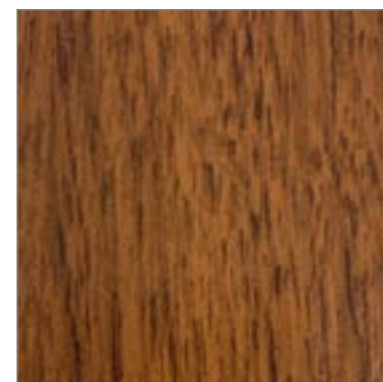

## Kolorystyka lamel

■ Drewniane żaluzje poziome 25 i 50 mm

BASSWOOD | 2523

BASSWOOD | PEARL

BASSWOOD | SHELL

BASSWOOD | SAND

BASSWOOD | TAUPE

BASSWOOD | ROSE WOOD